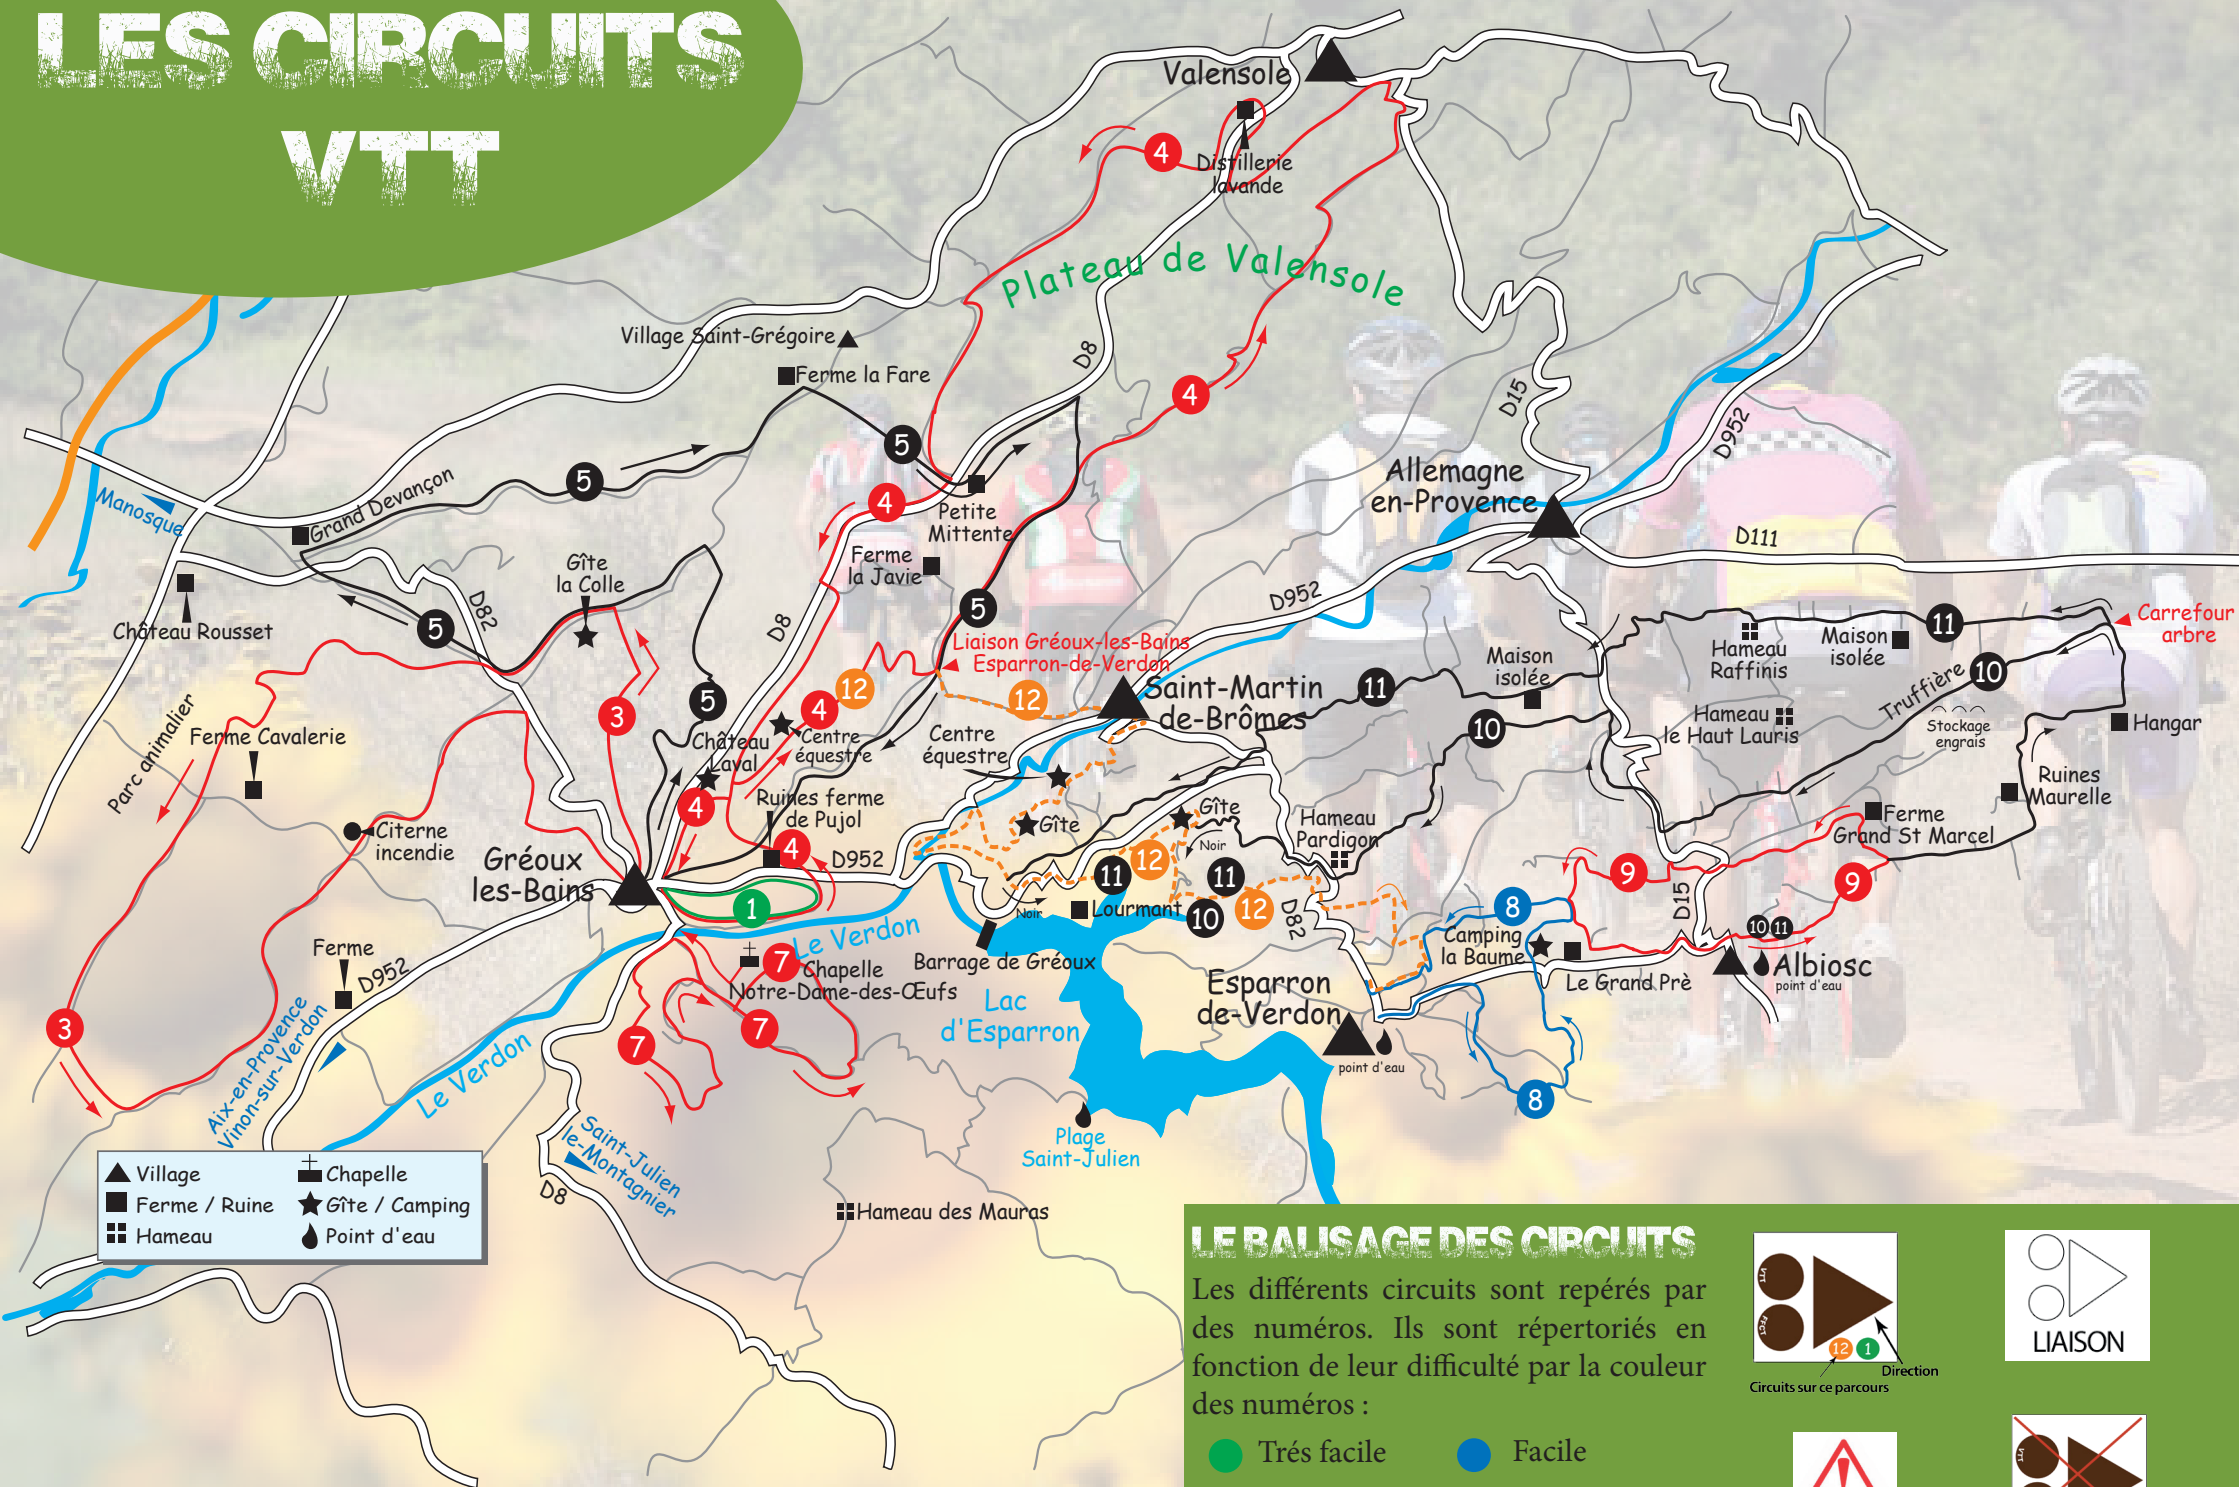

LES CIRCUITS VTT

- ▲ Village
- Ferme / Ruine
- ▣ Hameau
- ⊕ Chapelle
- ★ Gîte / Camping
- 💧 Point d'eau

LE BALISAGE DES CIRCUITS

Les différents circuits sont repérés par des numéros. Ils sont répertoriés en fonction de leur difficulté par la couleur des numéros :

- Très facile
- Facile
- Difficile
- Très difficile